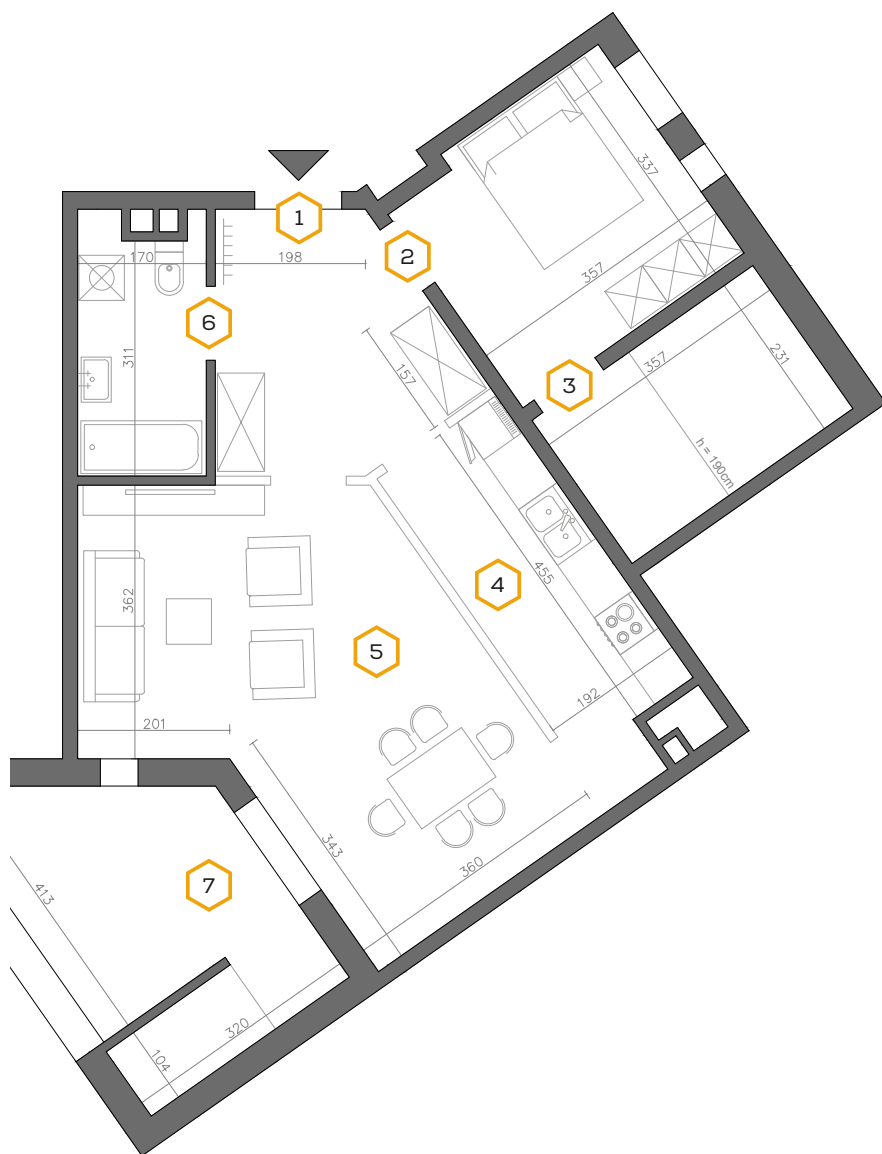

Budynek A

Mieszkanie A-K2-4-M2

67,08 m²

Klatka nr: 2
Kondygnacja: Piętro 3
Ilość pokoi: 2

m²

1	Przedpokój	9,88
2	Pokój	11,57
3	Garderoba	3,53
4	Aneks kuchenny	9,51
5	Salon	27,12
6	Łazienka	5,47
7	Taras	10,93