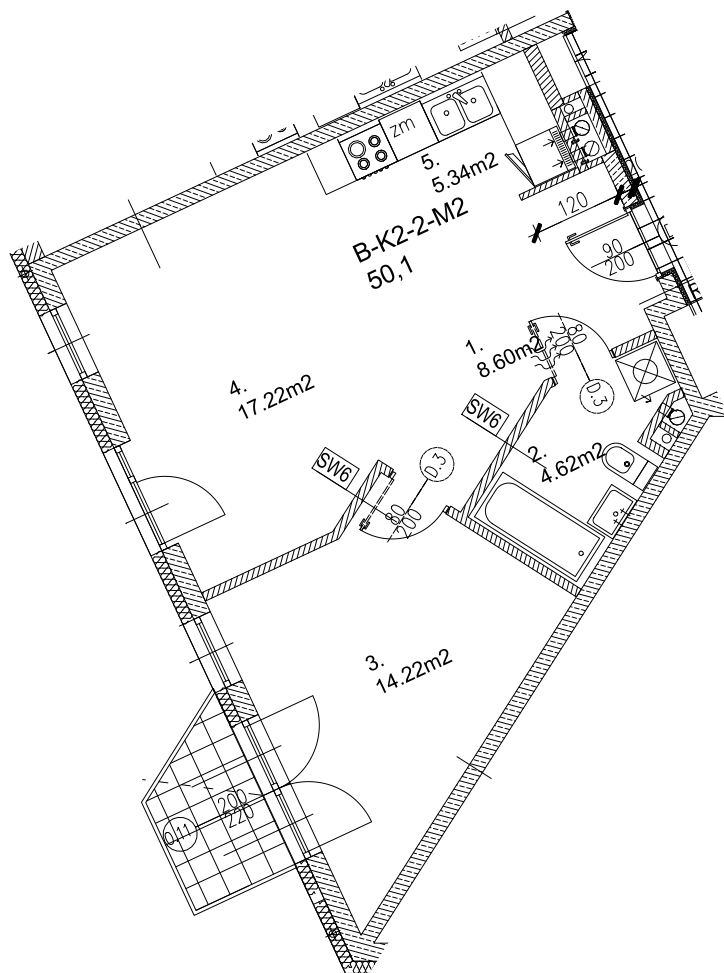

B-K2-2-M2

nr.	nazwa	P.u. m2	posadzka
1.	przedpokój	8.60	jastrych cem.
2.	łazienka	4.62	jastrych cem.
3.	pokój	14.22	jastrych cem.
4.	pokój ogólny	17.20	jastrych cem.
5.	aneks kuchenny	5.32	jastrych cem.
	suma	50,1	0.0000

RZUT MIESZKANIA - SKALA=1:100
RZUT KONDYGNACJI +2 - SKALA=1:500

INWESTOR:
MIODOWA Sp. z o.o.
ul. Miodowa 31a Wrocław 54-007

OBIEKT, ADRES:
ZESPÓŁ BUDYNKÓW WIELORODZINNYCH
DZIAŁKI NR 55/1, 56 AM-7, obręb RATYŃ ul. Miodowa, Wrocław

TYTUŁ:
MIESZKANIE B-K2-2-M2 - 35/6

Data:
05/2018

Nr rysunku:

15