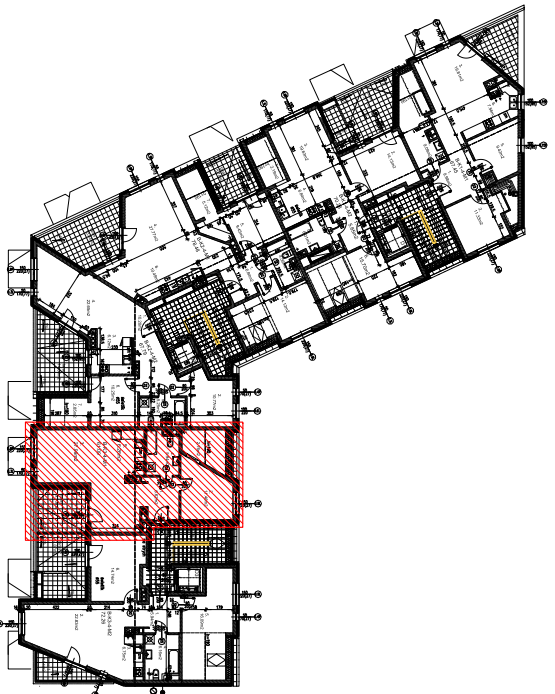

B-K3-4-M1		
nr.	nazwa	posadzka
1.	przedpokój	6.48 jاستrych cem.
2.	pokój 1	11.55 jاستrych cem.
3.	pokój ogólny	28.10 jاستrych cem.
4.	łazienka	5.94 jاستrych cem.
5.	aneks kuchenny	6.26 jاستrych cem.
6.	garderoba	2.76 jاستrych cem.
	suma	61.09

RZUT MIESZKANIA - SKALA=1:100
RZUT KONDYGNACJI +4 - SKALA=1:500

INWESTOR:
MIODOWA Sp. z o.o.
ul. Miodowa 31a Wrocław 54-007

OBIEKT ADRES:
ZESPÓŁ BUDYNKÓW WIELORODZINNYCH
DZIAŁKI NR 55/1, 56 AM-7, obręb RATYŃ ul. Miodowa, Wrocław

TYTUŁ:
MIESZKANIE B-K3-4-M1 - 33/10

Data:
05/2018

Nr rysunku:
35