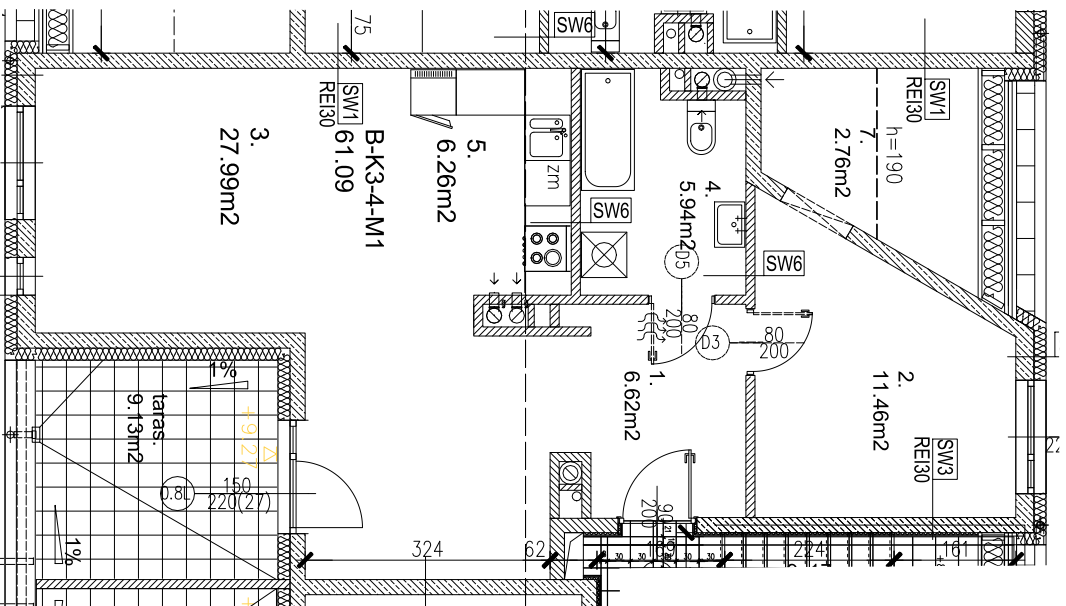

B-K3-4-M1		
nr.	nazwa	posadzka
1.	przedpokój	6.48 jاستrych cem.
2.	pokój 1	11.55 jاستrych cem.
3.	pokój ogólny	28.10 jاستrych cem.
4.	łazienka	5.94 jاستrych cem.
5.	aneks kuchenny	6.26 jاستrych cem.
6.	garderoba	2.76 jاستrych cem.
	suma	61.09

RZUT MIESZKANIA - SKALA=1:100
RZUT KONDYGNACJI +4 - SKALA=1:500

INWESTOR:
MIODOWA Sp. z o.o.
ul. Miodowa 31a Wrocław 54-007

OBIEKT ADRES:
ZESPÓŁ BUDYNKÓW WIELORODZINNYCH
DZIAŁKI NR 55/1, 56 AM-7, obręb RATYŃ ul. Miodowa, Wrocław

TYTUŁ:
MIESZKANIE B-K3-4-M1 - 33/10

Data:
05/2018

Nr rysunku:
35