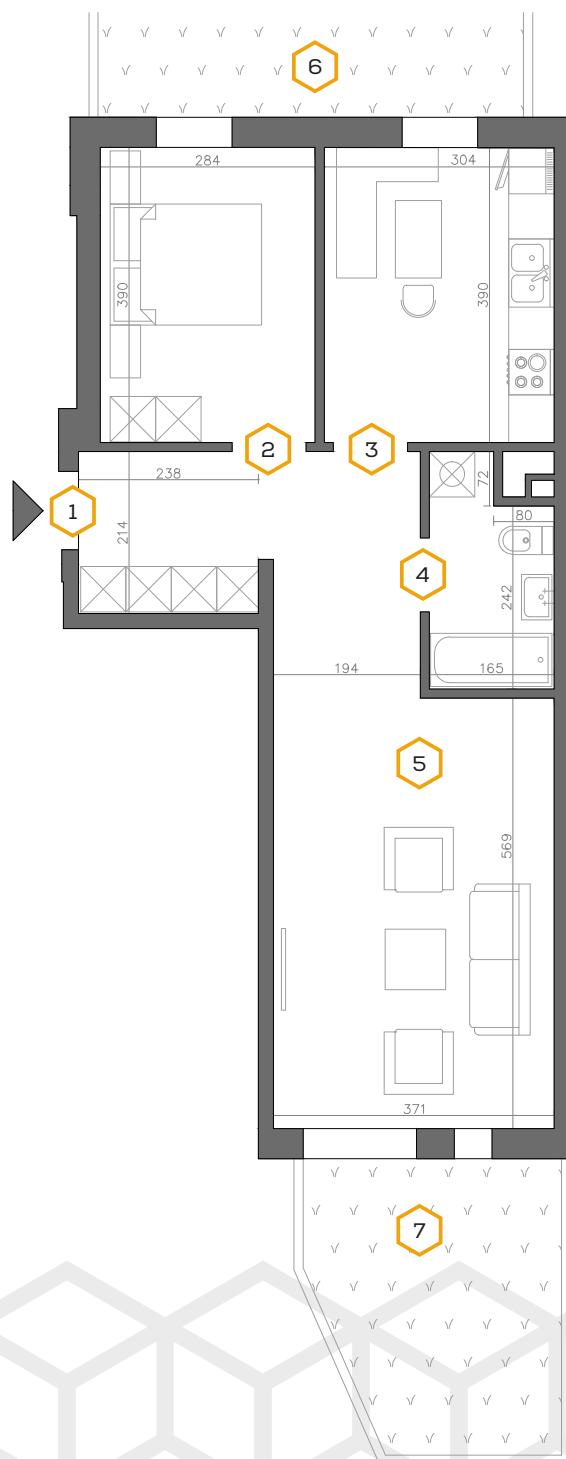

Budynek A

Mieszkanie A-K2-1-M3

59,32 m²

Klatka nr: 2
Kondygnacja: Parter
Ilość pokoi: 2

	m ²
1 Przedpokój	9,32
2 Pokój	10,87
3 Kuchnia	11,65
4 Łazienka	4,46
5 Salon	23,02
6 Ogród 1	20,52
7 Ogród 2	13,31