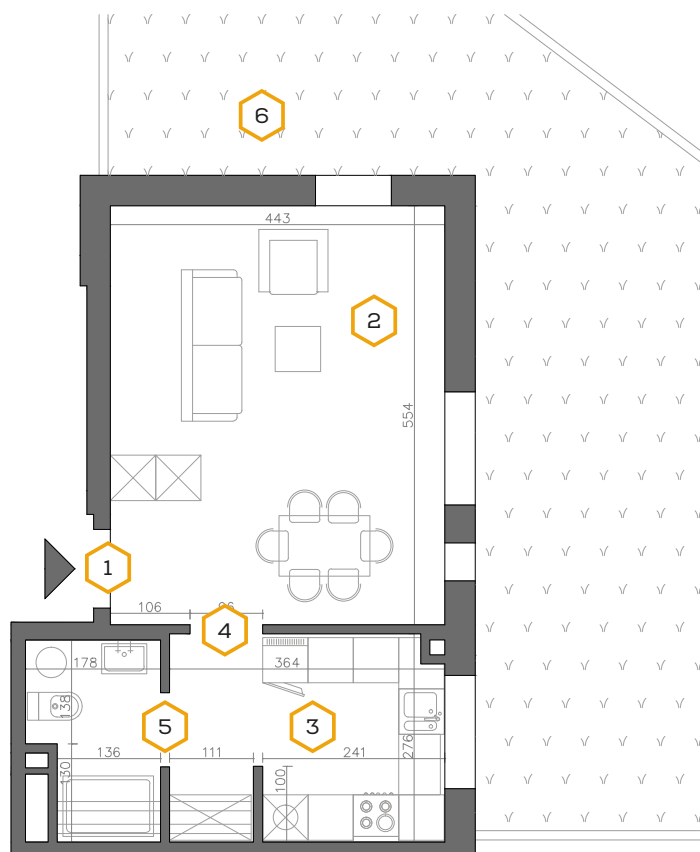

Budynek A

Mieszkanie A-K3-1-M3

37,97 m²

Klatka nr: 3
Kondygnacja: Parter
Ilość pokoi: 1

| | m ² |
|------------------|----------------|
| 1 Przedpokój | 2,60 |
| 2 Salon | 21,61 |
| 3 Aneks kuchenny | 6,39 |
| 4 Korytarz | 3,27 |
| 5 Łazienka | 4,10 |
| 6 Ogród | 81,63 |