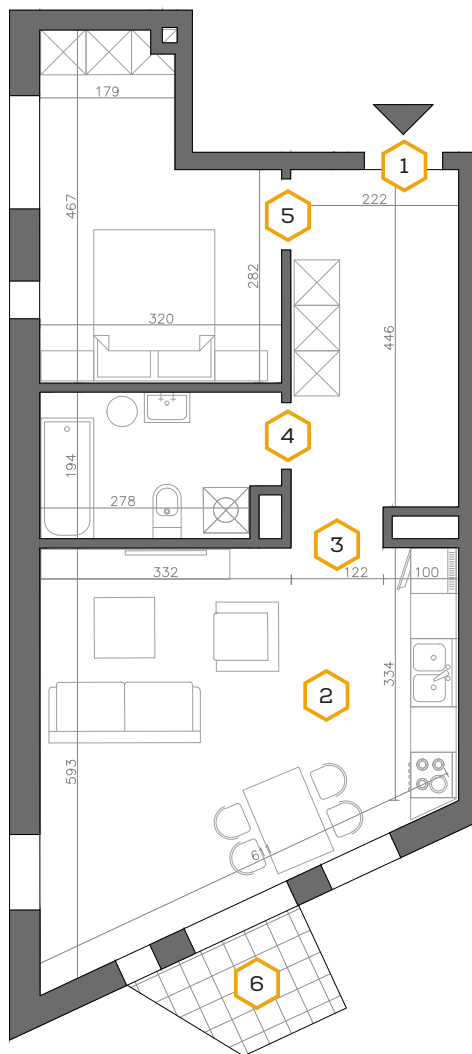

Budynek A

Mieszkanie A-K1-2-M1

53,49 m²

Klatka nr: 1
Kondygnacja: Piętro 1
Ilość pokoi: 2

m²

1	Przedpokój	9,73
2	Ankes kuchenny	3,49
3	Salon	22,53
4	Łazienka	5,76
5	Sypialnia	12,00
6	Balkon	2,76