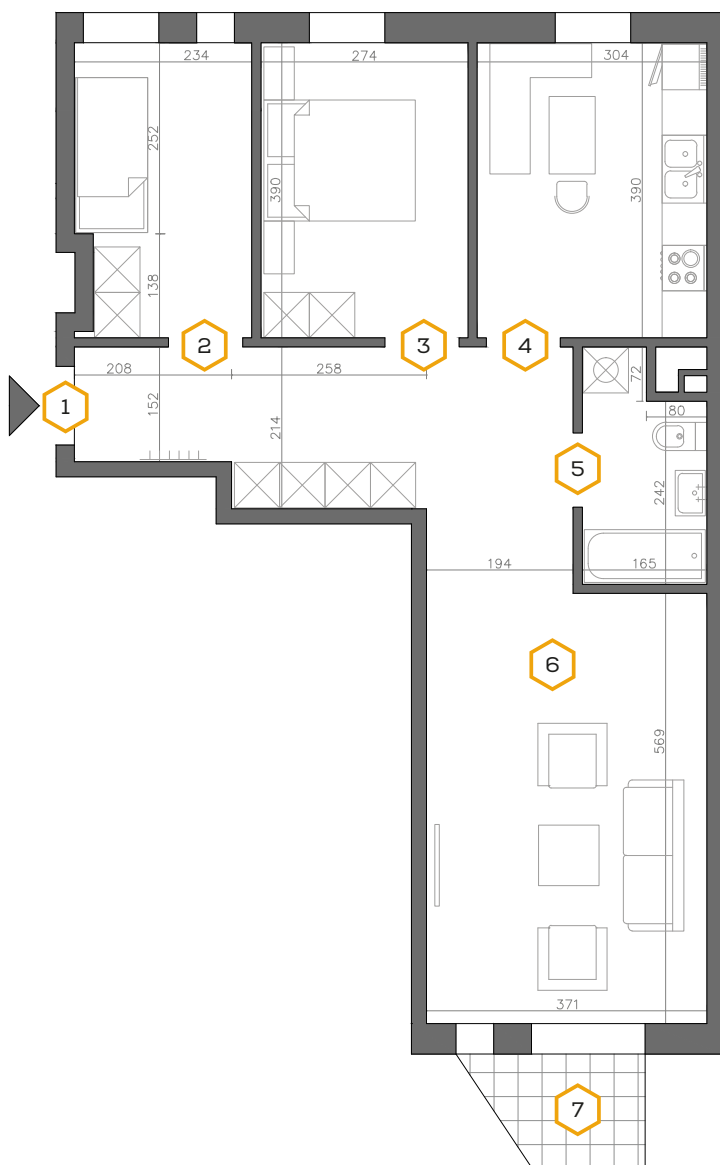

Budynek A

Mieszkanie A-K2-2-M3

70,88 m²

Klatka nr: 2
Kondygnacja: Piętro 1
Ilość pokoi: 3

		m ²
1	Przedpokój	12,59
2	Pokój 1	8,68
3	Pokój 2	10,49
4	Kuchnia	11,65
5	Łazienka	4,46
6	Salon	23,03
7	Balkon	2,76