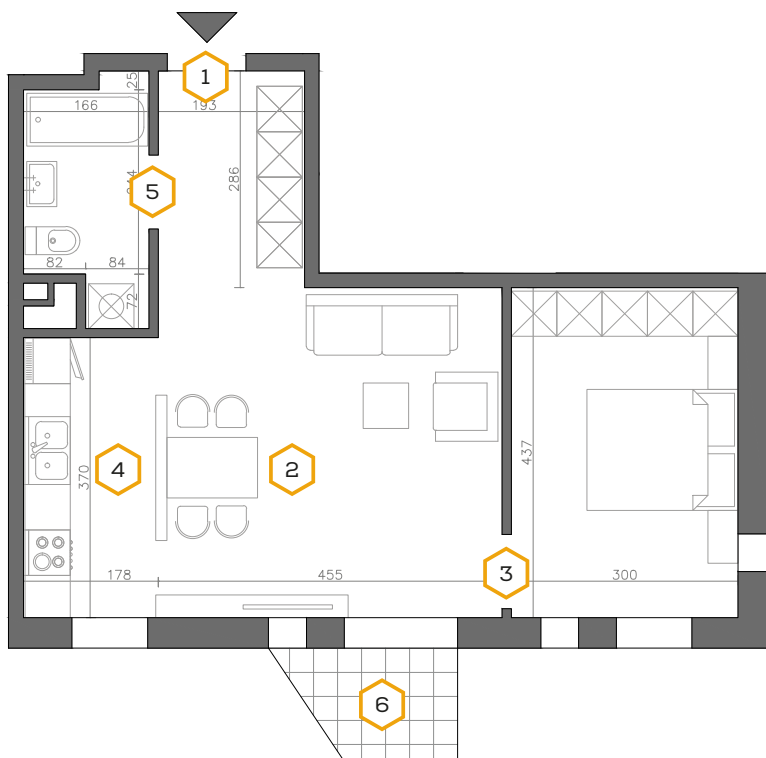

Budynek A

Mieszkanie A-K3-2-M2

49,13 m²

Klatka nr: 3
Kondygnacja: Piętro 1
Ilość pokoi: 2

	m ²
1 Przedpokój	5,46
2 Salon	19,59
3 Pokój	12,87
4 Aneks kuchenny	6,54
5 Łazienka	4,66
6 Balkon	2,76